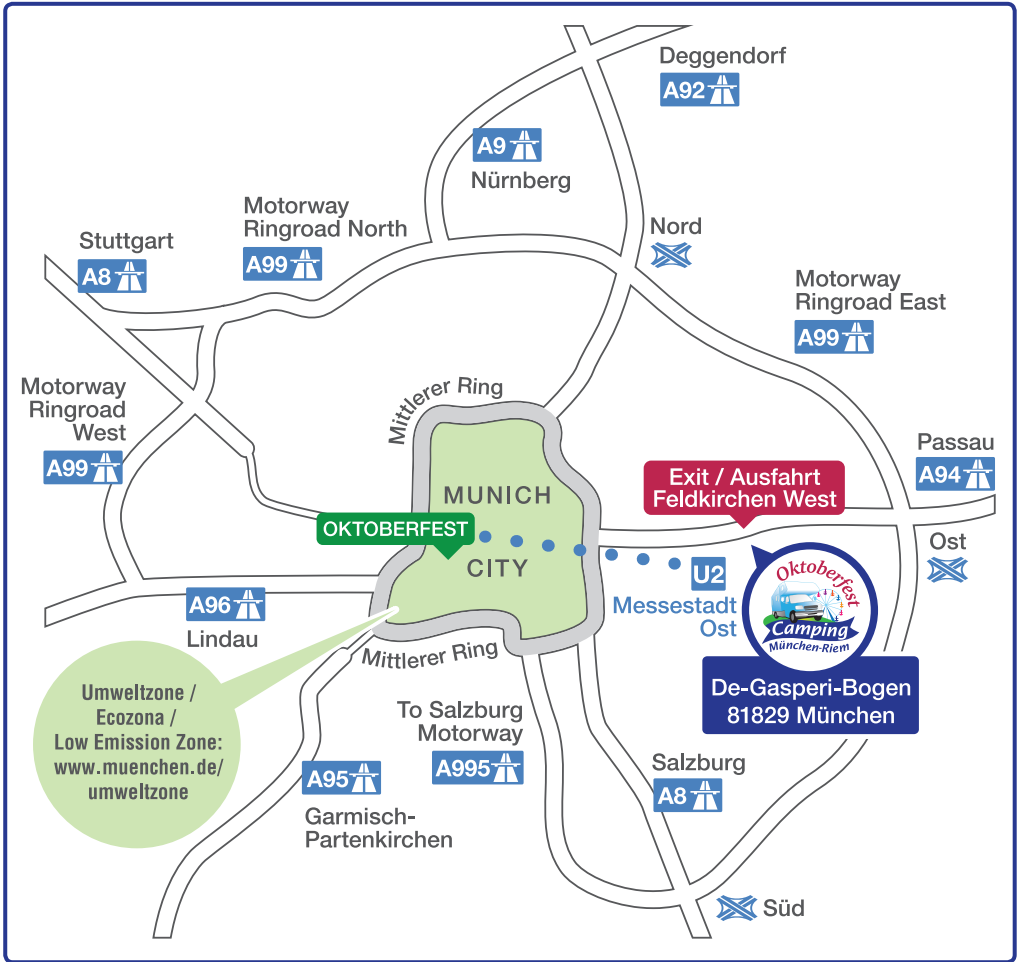

Karte / Mappa / Map

Navi-Info:
De-Gasperi-Bogen Tor 9
81829 München